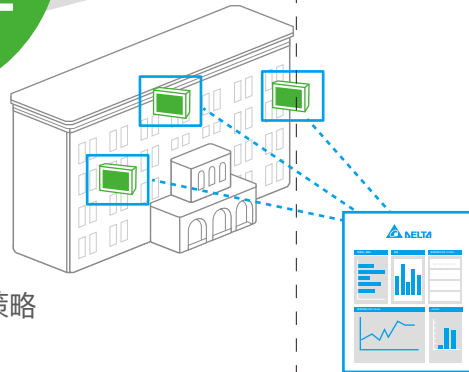

台达智慧低碳校园

整合教育资讯科技、能源管理、节能教育、安全监控等各领域解决方案，台达提供跨平台跨载具的智慧校园整合服务，协助各级学校打造新世代「智慧低碳校园」。

台达智慧低碳校园理念：

- 推动校园能源管理云平台，建立校园能耗履历
- 整合数位教学内容/设备/云平台，发展特色教学
- 结合节能教育内容与师资培训，推广节能教育

台达智慧低碳校园解决方案

1. 台达能源在线 (Delta Energy Online)

- 全能耗监测管理平台
- 多元能源数据整合管理
- 能源诊断、耗能监控、节能策略
- 即时远端能源监控

2. 智慧监控与可视化运营管理系统

- 校园管理资讯仪表盘
- 整合即时校园安全监控

3. 资料中心基础设施解决方案

- 独特智慧模组一体化空调与机柜设计
- 整体机房节能20%以上、基础设施节能40%以上
- 平均PUE值 < 1.6的卓越成果

4. 绿能微型机房(柜)

- 一站式解决方案
- 节省25%以上电力
- 降低机房用电量及管理成本

5. 电梯节能解决方案

- 搭配台达电能回馈单元系统
- 高达50%节能成效

1. 云端学习管理平台 (LMS)

- 云端书柜、线上测评
- 跨载具行动学习APP
- 电子书教材编辑器
- 学习历程、学习分析

2. 智慧行动学习教室方案

- 无线投影互动协作系统
- 超短焦互动投影
- 支援课前、中、后的全方位学习情境

3. 超宽屏互动旗舰教室方案

- 超宽屏情境模拟
- 多视窗画面共享
- 跨平台跨载具, 适合多人协同互动

2. 虚拟围篱系统

- 透过影像监控及分析, 立即告警与通报
- 减少人力管理成本, 降低安全事件损害
- 整合CCTV、门禁、人事、警政治安等系统

3. 超宽屏互动旗舰教室方案

- 超宽屏情境模拟
- 多视窗画面共享
- 跨平台跨载具, 适合多人协同互动

4. 远距教学直播平台

- 即时线上学生与老师互动式影音教学
- 支援一对一、一对多、教室对教室多种连线情境
- 授课过程与师生问答互动录影存档

5. 能源教育特色教学